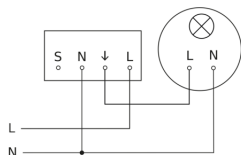

PD-24 ECO

COM1 - plafondbinbouw wit
EAN 4007841 087852
art.nr. 087852

aansluitschema

aansluitschema voor meerdere sensoren